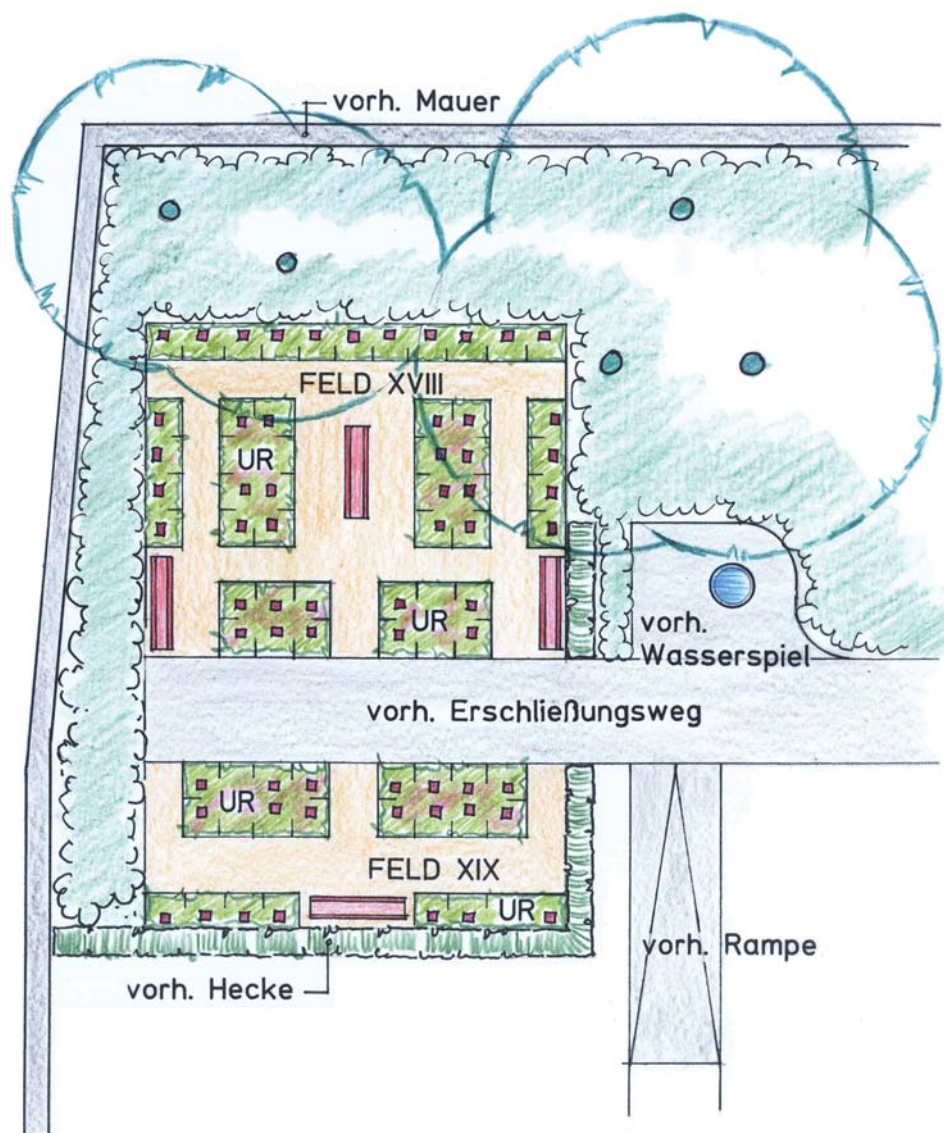

LEBEN BRAUCHT ERINNERUNG

„GÄRTNERBETREUTES GRABFELD“ AUF DEM FRIEDHOF NECKARHAUSEN

Ansprechpartner

Silke Hoss
Blumen Hoss
Inh. Hermann Zürn
Untersinger Str. 35
72622 Nürtingen
Fon 07022/62461
Fax 07022/261293
v.h.hoss@t-online.de

Stadt Nürtingen
Bauverwaltungsamt
Marktstr. 1
72622 Nürtingen
Fon 07022/75-441
Fax 07022/75-7441
bauordnung.stadt@
nuertingen.de

NETZWERKSTEIN

Steinmetz + Bildhauer Genossenschaft e.G.

H.E. Weber
Bildhauermeister GmbH
Gerhart-Hauptmann-Str. 1-3
72622 Nürtingen
Fon 07022-44891
Fax 07022-45929
WeberStein@aol.com

Genossenschaft
Württembergischer
Friedhofsgärtner eG